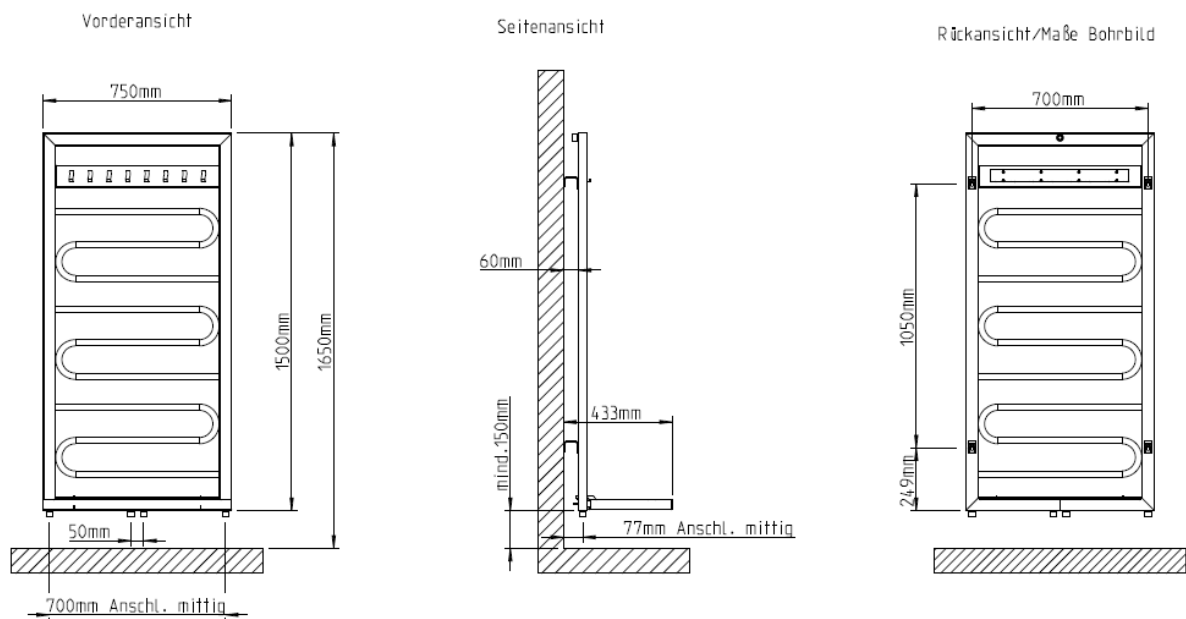

Taurus 750

Technische Daten:

Material:	Stahl
UVP exkl. MwSt.	920€ (ohne optionalen Schuhhalter)
Oberfläche:	Pulverbeschichtung
Breite (mm)	750
Höhe (mm)	1500
Tiefe (mm)	433
Gewicht:	26kg
Leistung:	785W
Wasserinhalt:	9L
Anschlussart:	Mittelanschluss unten links unten rechts
Betriebsmöglichkeiten:	Zentral-Warmwasserheizung Kombi-Betrieb: Warmwasserheizung + E-Heizpatrone Rein elektrisch mit E-Heizpatrone Plug & Play
Optionen:	Schuhhalter TAURUS 750 HES (UVP exkl. MwSt. 116€)