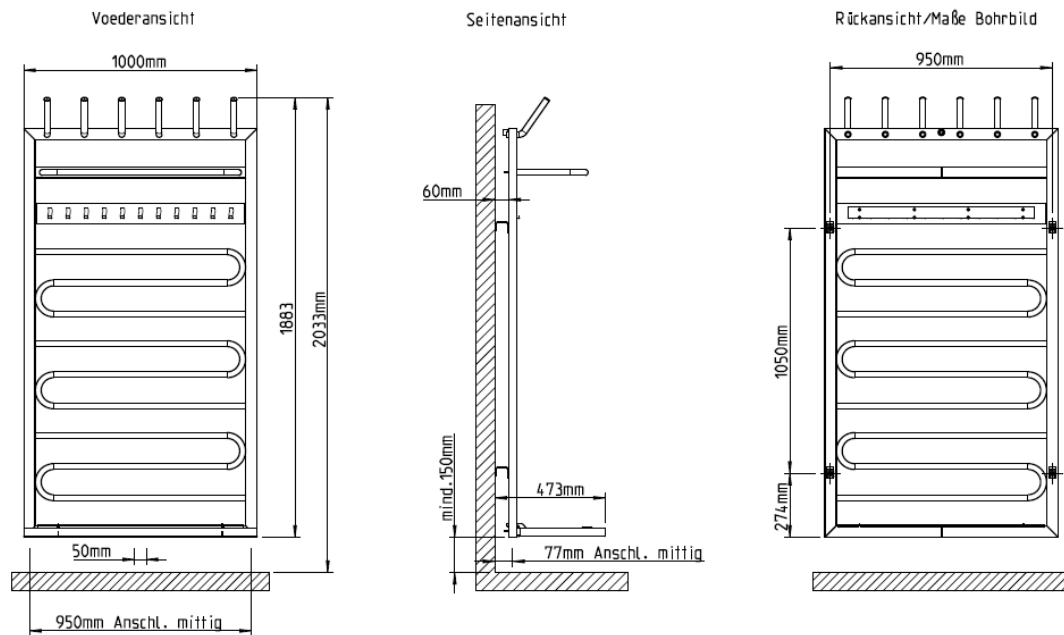

Taurus 1000

Technische Daten:

Material:	Stahl
UVP exkl.MwSt.	1284€
Oberfläche:	Pulverbeschichtung
Breite (mm)	1000
Höhe (mm)	1883
Tiefe (mm)	473
Gewicht:	36kg
Leistung:	1268W
Wasserinhalt:	14L
Anschlussart:	Mittelanschluss unten links unten rechts
Betriebsmöglichkeiten:	Zentral-Warmwasserheizung Kombi-Betrieb: Warmwasserheizung + E-Heizpatrone Rein elektrisch mit E-Heizpatrone Plug & Play
Optionen:	-