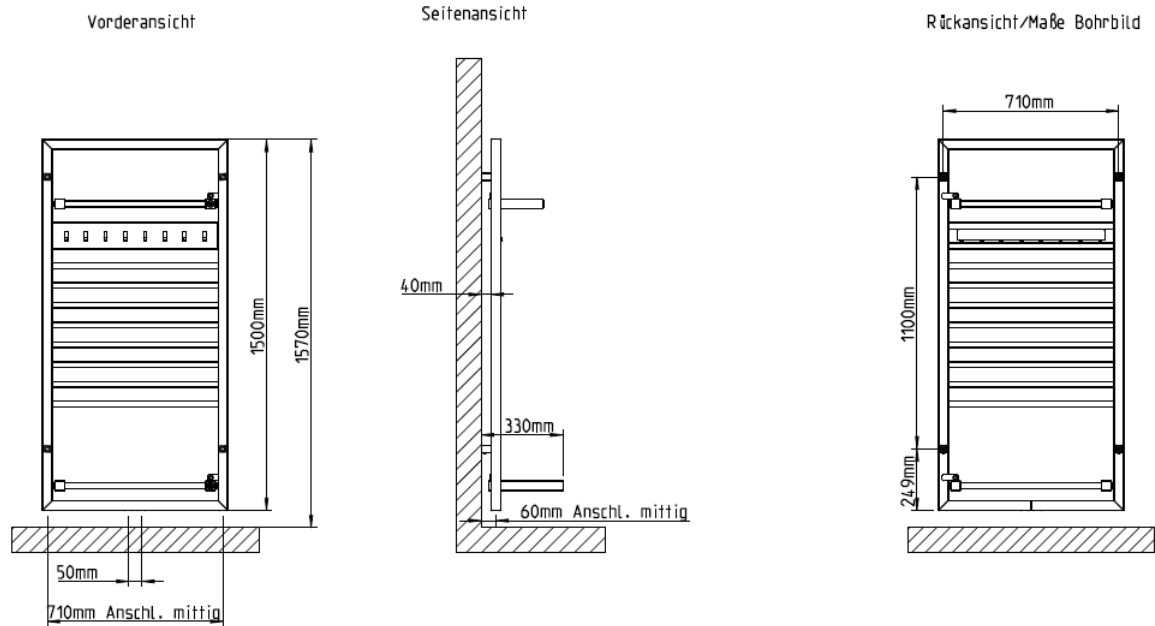

### Technische Daten:

Material:	Stahl
UVP exkl. MwSt.	1058€
Oberfläche:	Pulverbeschichtung
Breite (mm)	750
Höhe (mm)	1500
Tiefe (mm)	430
Gewicht:	24kg
Leistung:	849W
Wasserinhalt:	10,5L
Anschlussart:	Mittelanschluss unten link unten rechts
Betriebsmöglichkeiten:	Zentral-Warmwasserheizung Kombi-Betrieb: Warmwasserheizung + E-Heizpatrone Rein elektrisch mit E-Heizpatrone Plug & Play
Optionen:	Schuhhalter TAURUS 750 KLAPP gepulvert Weiß Schuhhalter TAURUS 750 KLAPP gepulvert Grau