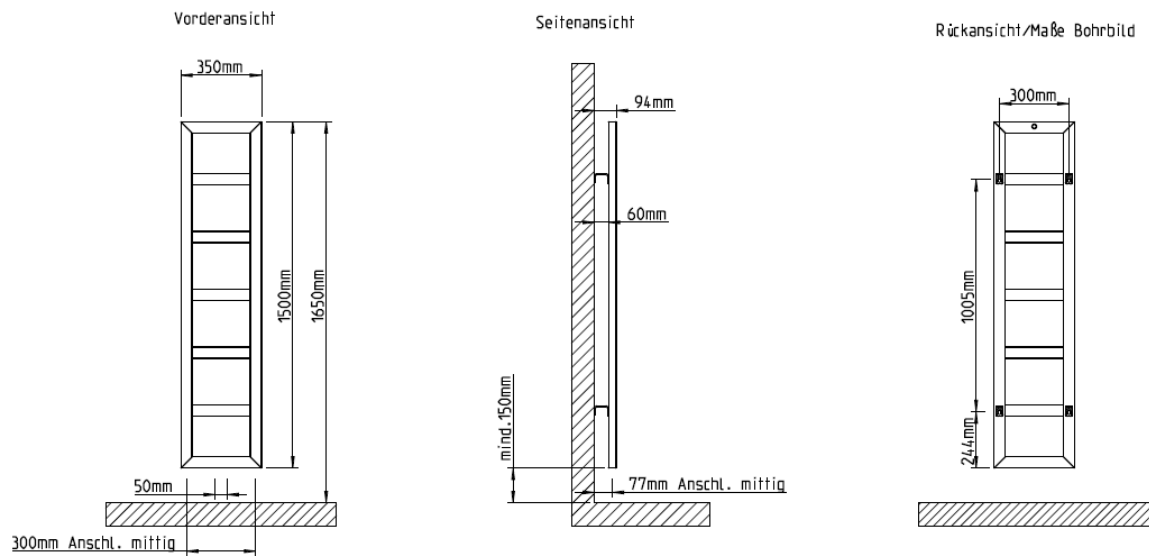

ARTUS 350

Technische Daten:

Material:	Stahl
UVP exkl.MwSt.	469€ (inkl. 7 Stk. Edelstahlhalterung)
Oberfläche:	Pulverbeschichtung
Breite (mm)	350
Höhe (mm)	1500
Tiefe (mm)	94
Gewicht:	12,5kg
Leistung:	439W
Wasserinhalt:	6,5L
Anschlussart:	Mittelanschluss unten links unten rechts
Betriebsmöglichkeiten:	Zentral-Warmwasserheizung Kombi-Betrieb: Warmwasserheizung + E-Heizpatrone Rein elektrisch mit E-Heizpatrone Plug & Play
Optionen:	Schuhhalter Artus 350 HES